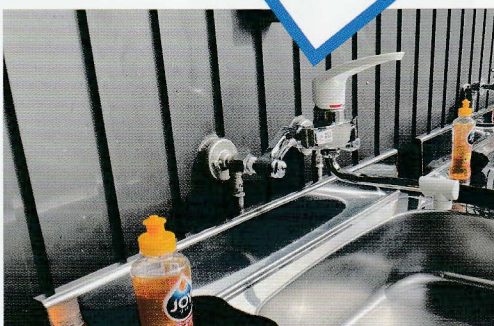

- 炊事場・次に使われるお客様のために清潔にご利用ください！
施設内水道は全て上水道ですので安心してご利用いただけます！

【シンク】3カ所

洗剤、スポンジ、ハンドソープ常設
一番左のシンク（白レバー）温水設備

【洗濯機】1台

洗剤はお客様にてご準備をお願いして
いますが、無ければ管理人に声を掛けて
くださいね！

【水洗パン】1カ所

鉄板、網等、焚火台等の洗い場

【魚用シンク】1カ所

釣り堀で釣った川魚専用シンク

【生ごみ用ゴミ箱】1カ所

【灰・炭用バケツ】1カ所

【自動販売機】1台